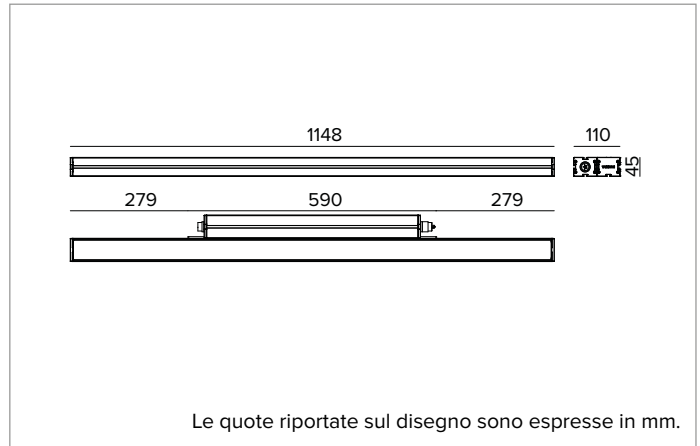

E0554GVL840ELBC | JEDI NOVA 55 Proiettore Side Box

Proiettore lineare orientabile a LED

	4000K	H(m)	D1(m)	D2(m)	E _{max} (lx)
	Ra80	121°	11°		
	Fixture Power	70W	1	3.55	0.19 8475
	Source Flux	9596lm	2	7.10	0.38 2119
	Fixture Flux	5280lm	3	10.65	0.57 942
	Efficacy	75lm/W	4	14.19	0.76 530
TS2145	I _{max} =964cd/klm	I _{max}	9248cd	5	17.74 0.95 339

SORGENTE

Schede lineari LED High Power High Efficiency Ra80.

Potenza nominale: 63
Flusso nominale: 9596lm
Indice resa cromatica: 80
CCT nominale: 4000K

CARATTERISTICHE ILLUMINOTECNICHE

Ottica composta da lenti TIR in PMMA di grado ottico e filtro olografico. Versione comfort con accessorio ottico integrato: schermo antiabbagliamento longitudinale in acciaio verniciato nero.

Ottica:LENTE
Apertura di fascio: GRZ 10°x120°
Rendimento ottico: 55%
Flusso apparecchio: 5280lm
Efficienza luminosa: 75lm/W
Sicurezza fotobiologica: Conforme al gruppo di rischio basso RG1

CARATTERISTICHE MECCANICHE

Corpo in alluminio estruso anodizzato 15μ. Schermo piatto in vetro extrachiaro spessore 5mm. Corpo dell'apparecchio orientabile rispetto alla superficie di installazione attraverso delle staffe accessorie.